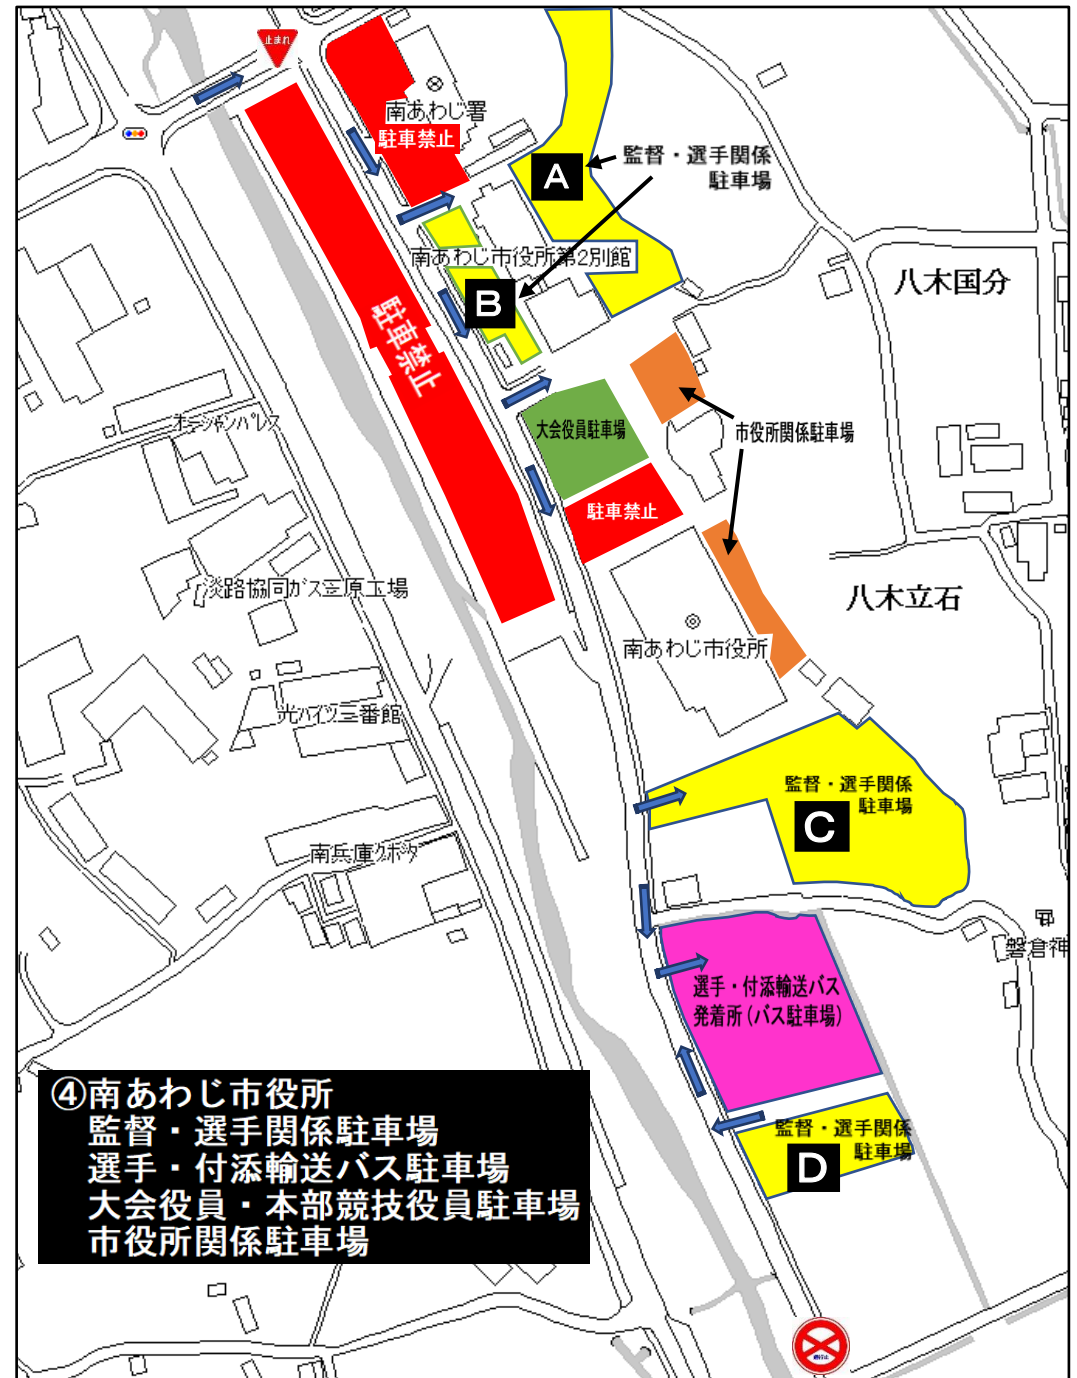

駐車に関する注意事項

- ・駐車許可証は、必ず車両のフロント右側に見えるように置いてください。
- ・普通車は、**C**→**B**→**A**の順に駐車してください。
- ・マイクロバス等大きな車は、選手・付添輸送バス駐車場横**D**に駐車して下さい。満車の場合は係の指示に従ってください。
- ・河川敷は、本年度は駐車場として使用しません。
- ・大会終了後まで、選手の安全確保のため、車両は移動することは出来ません。
- ・スタート地点やゴール地点（閉会式会場）には徒歩で移動してください。輸送車両等には気をつけてください。
- ・駐車禁止場所や道路には、絶対に駐車しないでください。
- ・駐車場内における事故や盗難については主催者は責任を負いません。

以上よろしく申し上げます。

④南あわじ市役所
監督・選手関係駐車場
選手・付添輸送バス駐車場
大会役員・本部競技役員駐車場
市役所関係駐車場